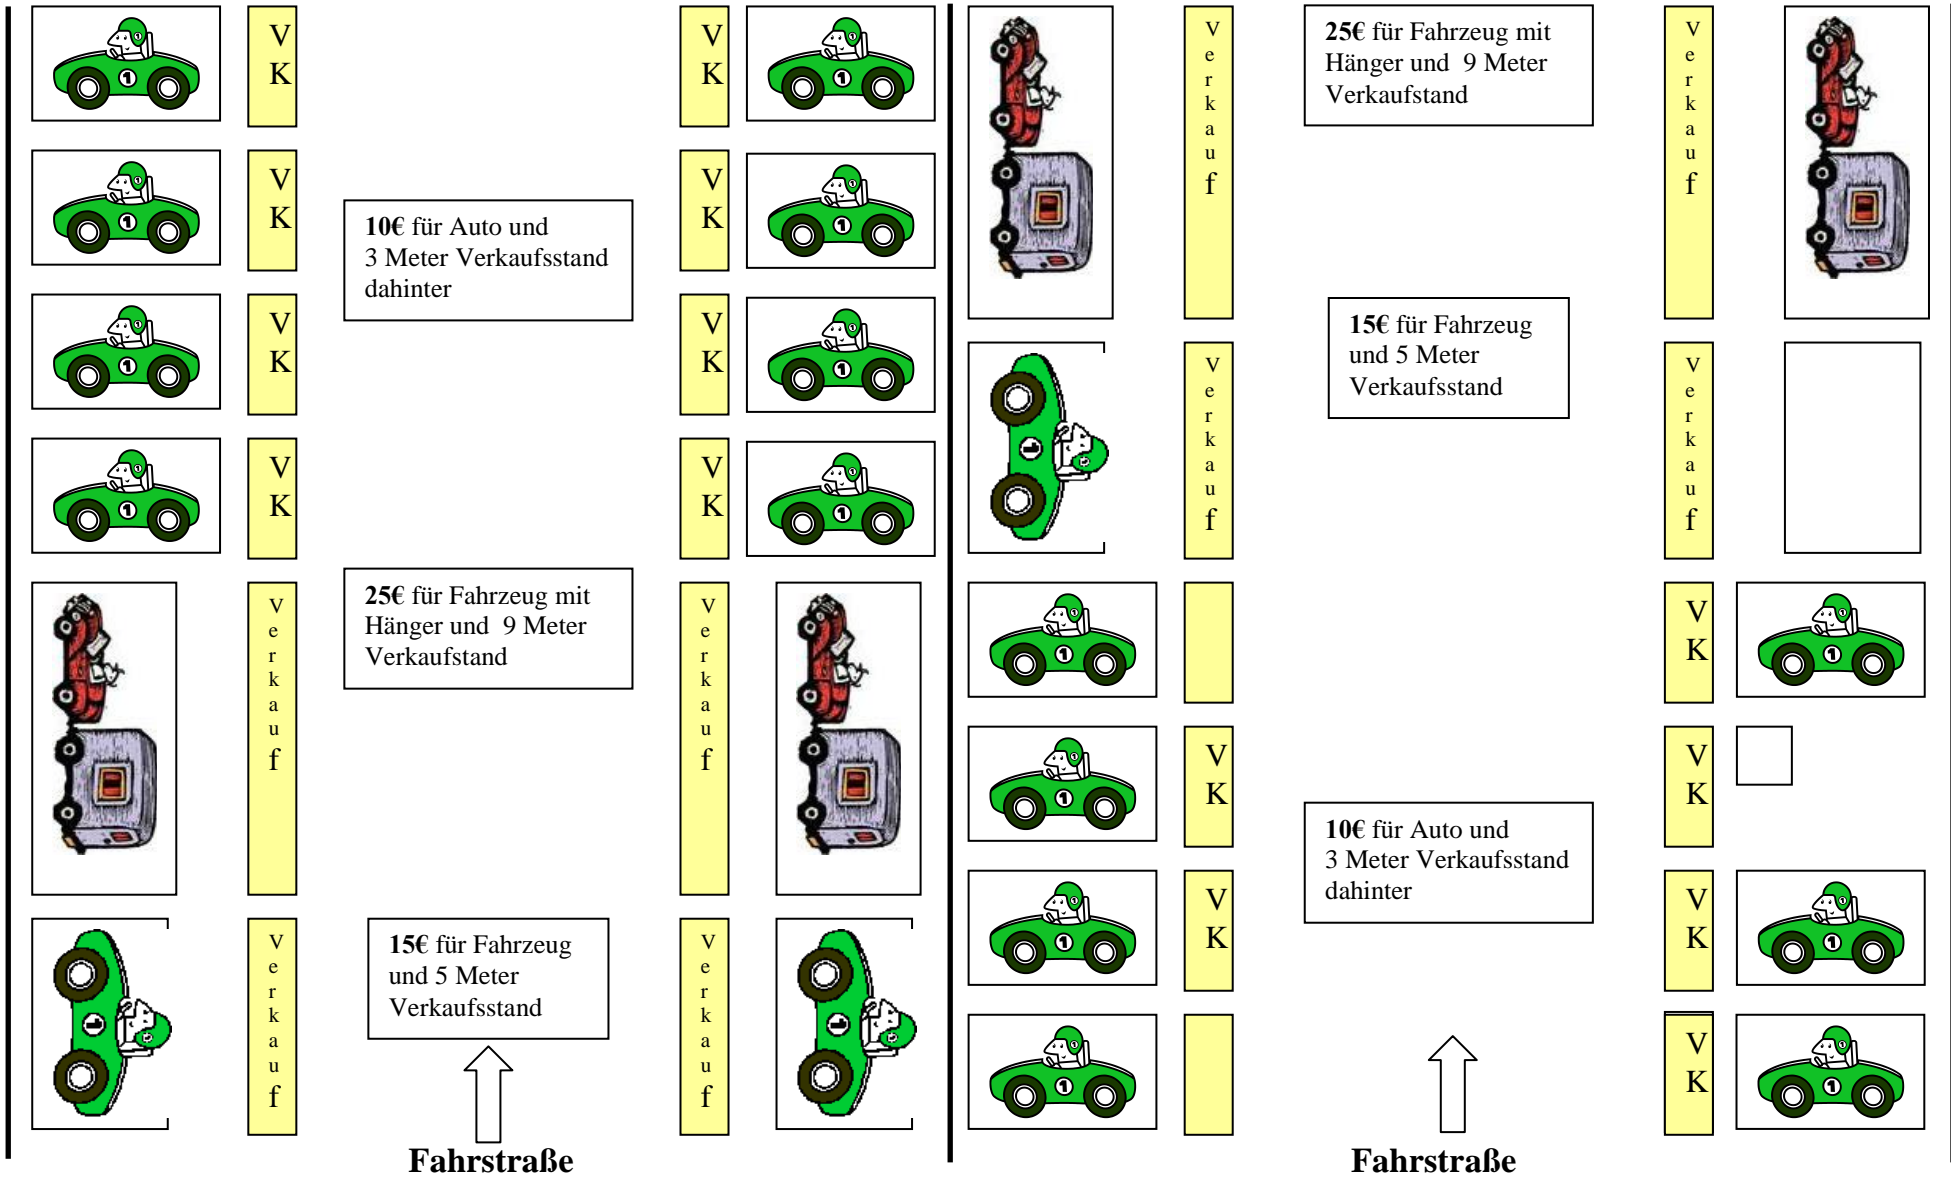

Parkordnung und Preise für Standgebühren am Maifest und Herbstflohmarkt 2016

Die Standgebühren richten sich nach der Parkweise der Fahrzeuge und der Verkaufsfläche. Jeder weitere laufende Meter vom Standard abweichend ca. 3€